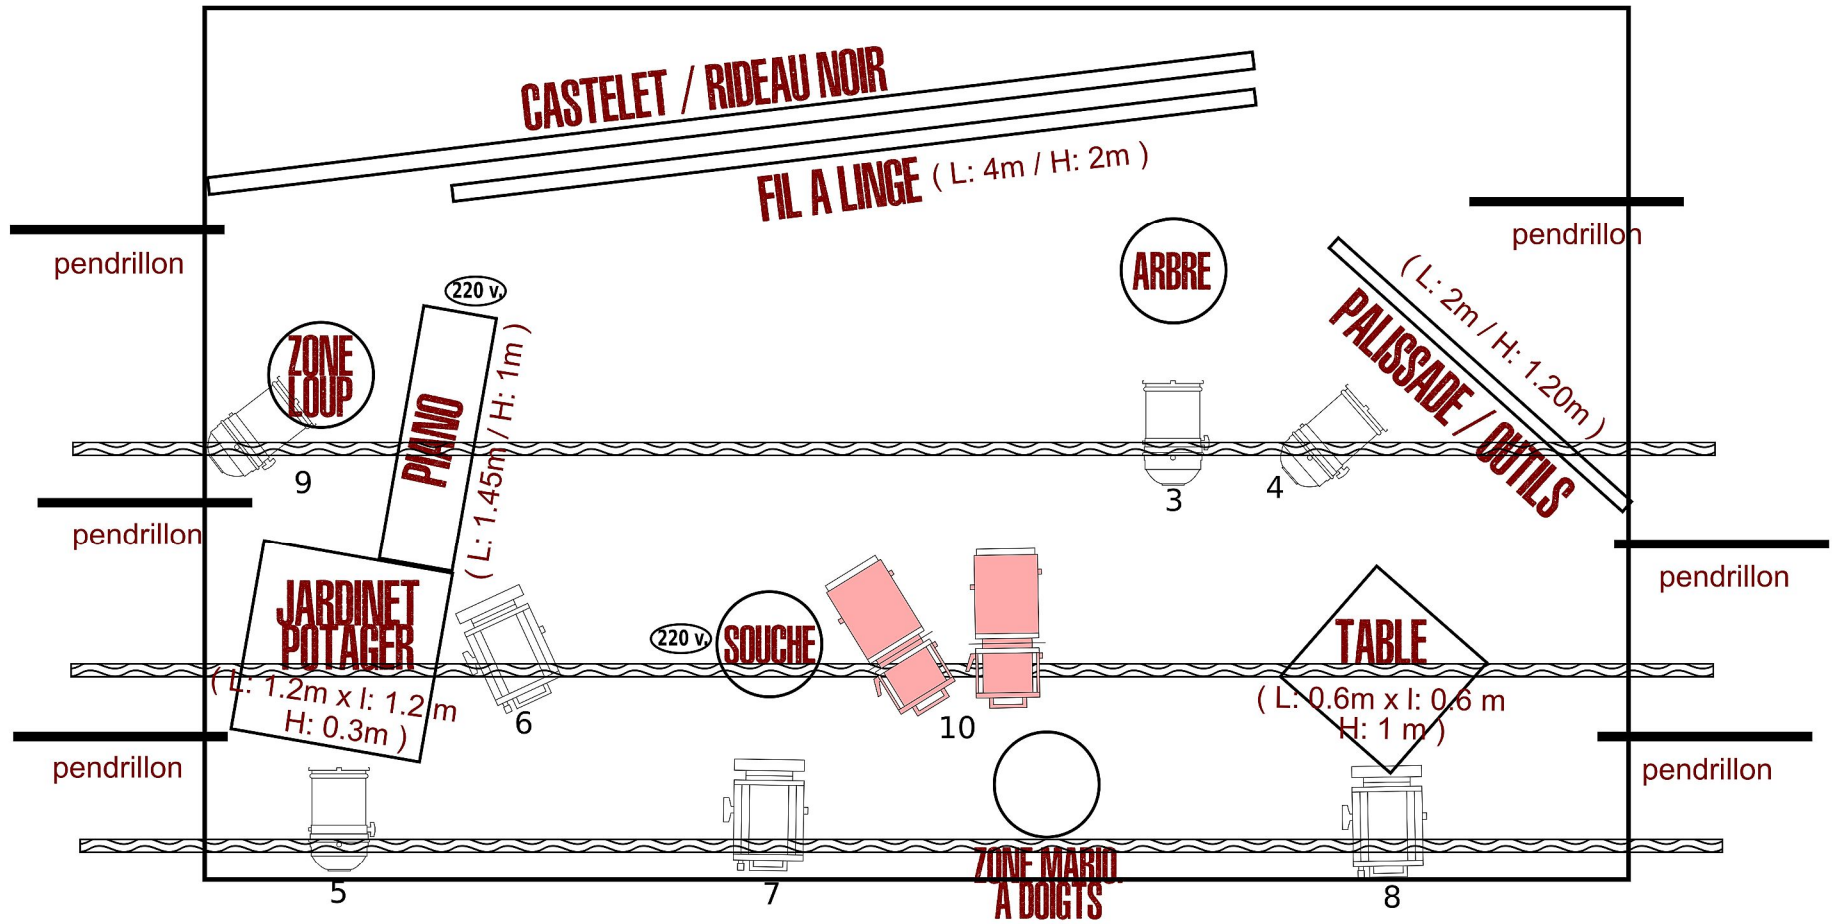

ouverture plateau 6 m x 5 m

circuits

- 1_ face - ambre
- 2_ face - ambre
- 3_ douche arbre par CP 60 vert L 242
- 4_ face palissade par CP 62 L107
- 5_ par 16 potager - vert L121
- 6_ pc piano - ambre
- 7_ pc souche - ambre
- 8_ pc table - ambre
- 9_ par CP61 loup - rouge L106
- 10_ 2 découpes rideau / castelet marionnettes
- 11_ découpe marionnettes à doigts

Robert Juliat
Proj. à découpe
Courte 614S
13 / 42°
1 Kw. / GX 9,5.
14,00 Kg.

Robert Juliat
Projecteur Théâtre
310 H PC
Plan convexe 11/60°
1 Kw. / GX 9,5
11,00 Kg.

Thomas
PAR 64
PAR Alu Noir Mat
CP 61 / FFP / 7X14° (NSP)
1 Kw. / 120 v.
3,30 Kg.